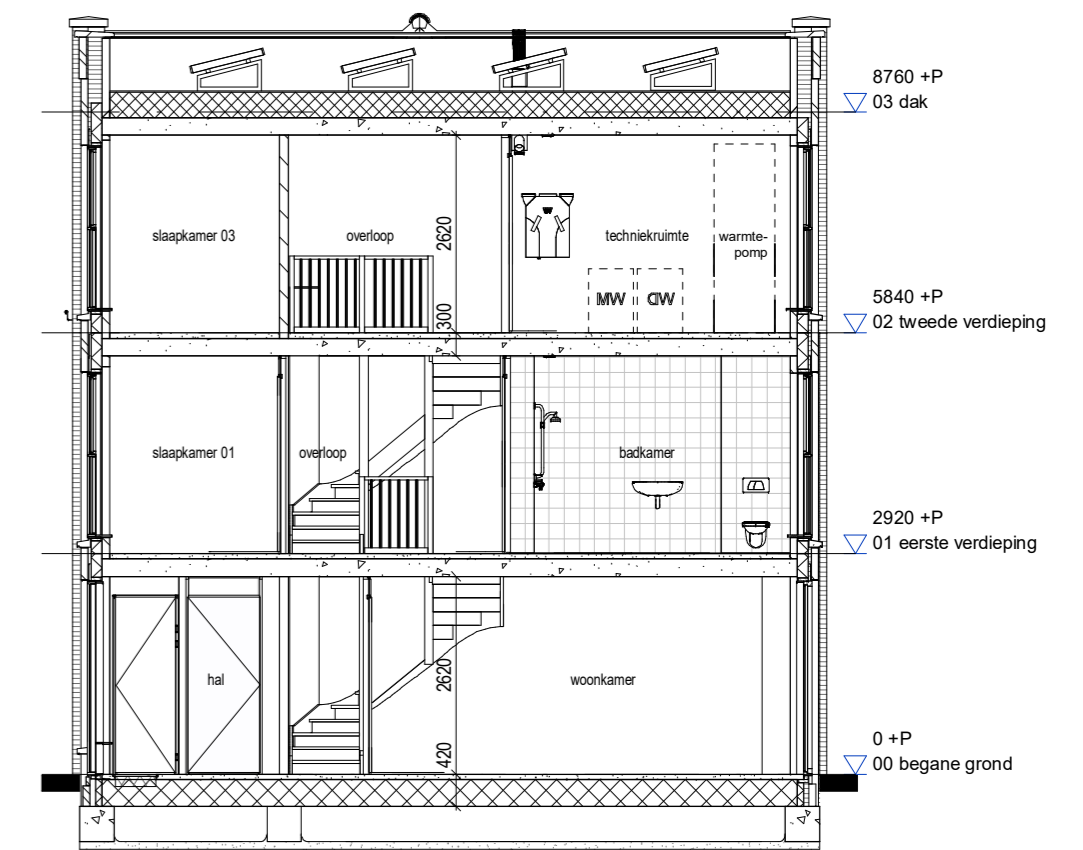

DOORSNEDE

RENVOOI SYMBOLEN

mk	meterkast	rookmelder	aansluitpunt plafond	o/m o-	loze leiding t.b.v. oven / magnetron
entree	entree	radiator	aansluitpunt wand	wtw ->	aansluitpunt wtw
opstelplaats wasmachine / wasdroger	opstelplaats wasmachine / wasdroger	verdelers vloerverwarming	aansluitpunt wand	wm ->	aansluitpunt wasmachine
opstelplaats warmtepomp	opstelplaats warmtepomp	verdelers vloerverwarming met ombouw	aansluitpunt onbedraad	afk ->	aansluitpunt afzuigkap
opstelplaats voorraadvat	opstelplaats voorraadvat	enkele wandcontactdoos	aansluitpunt thermostaat	kk ->	aansluitpunt koelkast
opstelplaats WTW	opstelplaats WTW	dubbele wandcontactdoos	wtw ->	kt ->	aansluitpunt kooktoestel
hemelwaterafvoer	hemelwaterafvoer	enkel / serieschakelaar	loze leiding t.b.v. boiler	wp ->	aansluitpunt waterpomp
toevoer en afzuigpunt mv	toevoer en afzuigpunt mv	wisselschakelaar	loze leiding t.b.v. vaatwasser	omv	omvormer pv panelen

VERKOOPCONTRACTTEKENING

ONDERWERP: Plategronden, gevels en doorsnede - type B1
DATUM: 10-04-2020
BNRS: 45
TEKENINGNR: 01.07.45

SCHAAL: 1:50 / 1:100

FORMAAT: A2

WWW.GROOTPARTNERS.NL