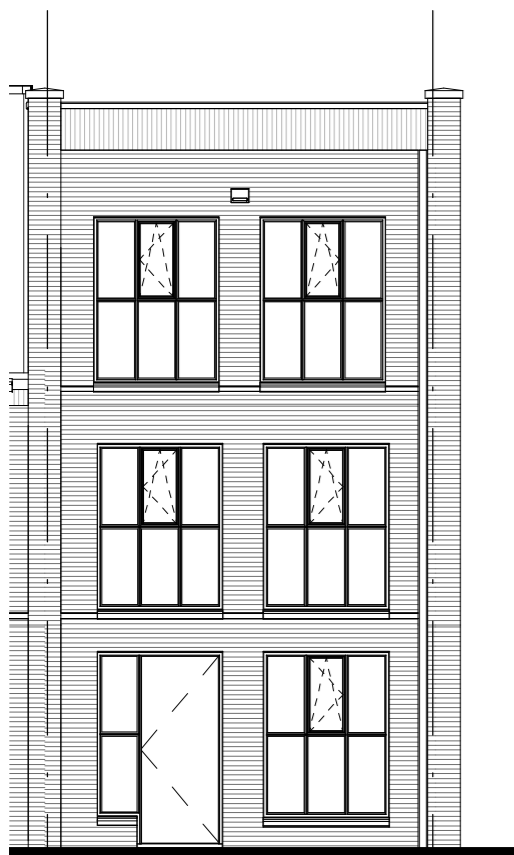

VOORGEVEL

RENVOOI SYMBOLEN

mk	meterkast	rookmelder	aansluitpunt plafond	o/m o-	loze leiding t.b.v. oven / magnetron
entree	entree	radiator	aansluitpunt wand	wtw ->	aansluitpunt wtw
opstelplaats wasmachine / wasdroger	opstelplaats wasmachine / wasdroger	verdelers vloerverwarming	aansluitpunt wand	wm ->	aansluitpunt wasmachine
opstelplaats warmtepomp	opstelplaats warmtepomp	verdelers vloerverwarming met ombouw	aansluitpunt onbedraad	afk ->	aansluitpunt afzuigkap
opstelplaats voorraadvat	opstelplaats voorraadvat	enkele wandcontactdoos	aansluitpunt thermostaat	kk ->	aansluitpunt koelkast
opstelplaats WTW	opstelplaats WTW	dubbele wandcontactdoos	wtw ->	kt ->	aansluitpunt kooktoestel
hemelwaterafvoer	hemelwaterafvoer	enkel / serieschakelaar	loze leiding t.b.v. boiler	wp ->	aansluitpunt waterpomp
toevoer en afzuigpunt mv	toevoer en afzuigpunt mv	wisselschakelaar	loze leiding t.b.v. vaatwasser	omv	omvormer pv panelen

VERKOOPCONTRACTTEKENING

ONDERWERP: Plategronden, gevels en doorsnede - type B1
DATUM: 10-04-2020
BNRS: 45
TEKENINGNR: 01.07.45

SCHAAL: 1:50 / 1:100

FORMAAT: A2

WWW.GROOTPARTNERS.NL