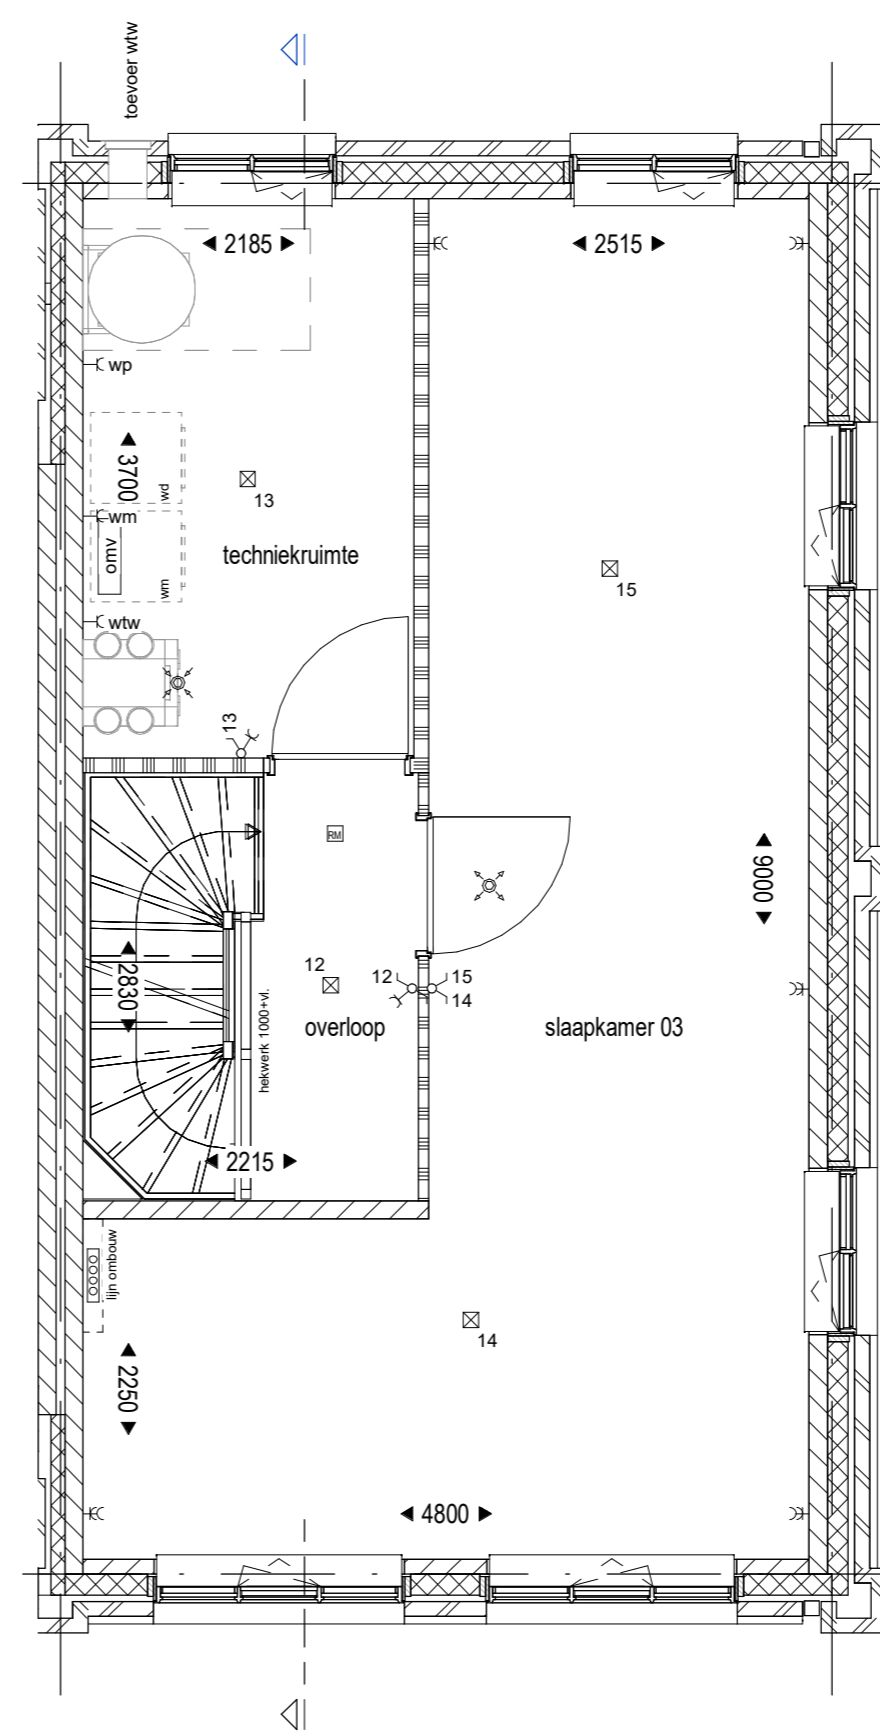

VERDIEPING 2