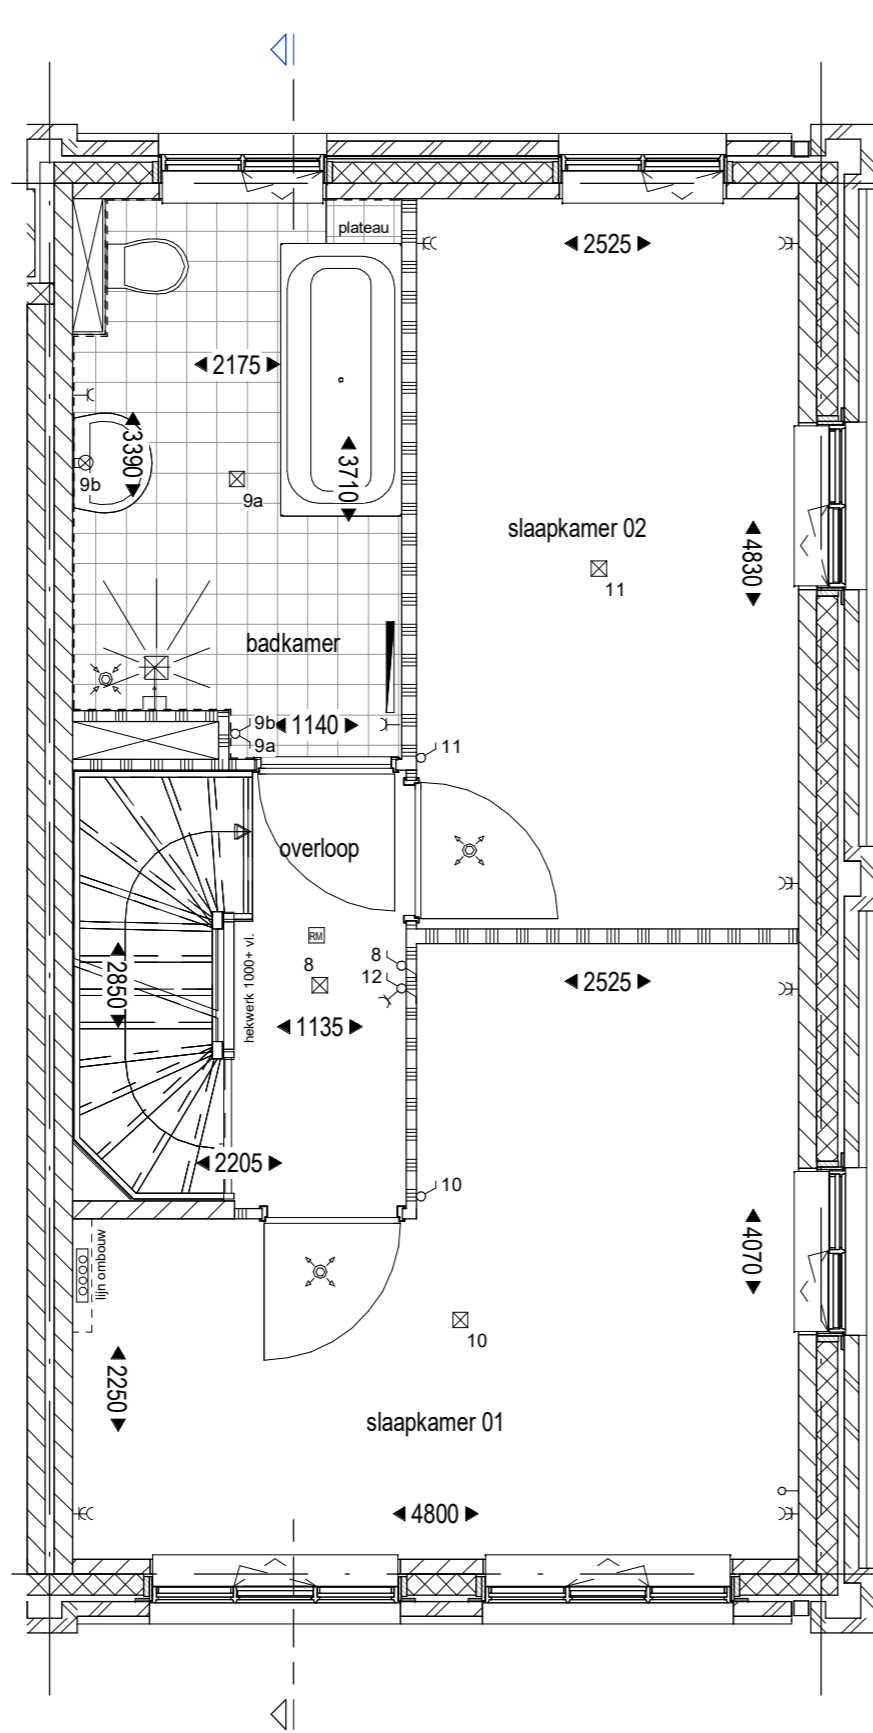

VERDIEPING 1